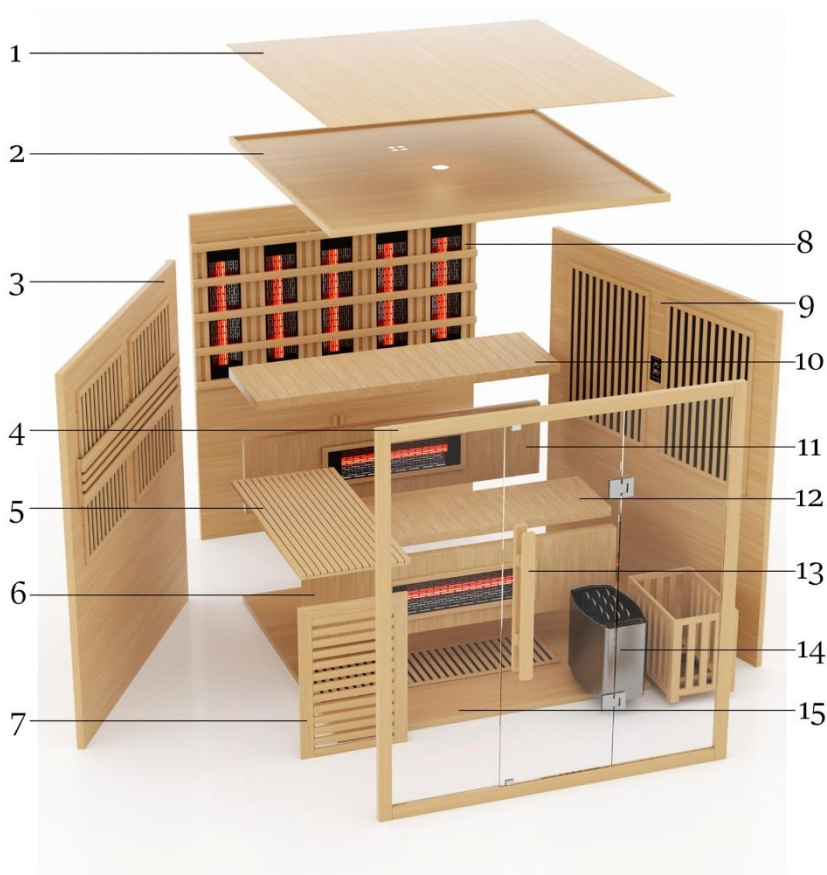

KOMBINIRANA SAUNA JC180

Tehnički podaci i upute za montažu

TEHNIČKI PODACI

Model	JC180
Dimenzije	1800x1600x2000 mm
Broj osoba	5
Drvo	Hemlock,
Staklo	Prozirno, kaljeno, 8 mm
Šarke	INOX
Upravljanje	Kontrolna ploča na dodir
Vrijeme rada	Do 90 min
Temperatura	IR do 65 °C, finska do 90 °C
Ventilacija	Da
Povezivost	USB, Bluetooth, radio, aplikacija
Rasvjeta	LED RGB traka
Grijači	2450 W
Peć	6 kW, s termostatom, timerom i vulkanskim kamenom
Veza	Monofazni izvor: Schuko utičnica 230 V, 50 Hz, osigurač 16 A Trofazni izvor: Euro utičnica 400 V, 50Hz, 3x 16 A osigurač
Težina	313 kg

KOMPONENTE

1 Pokrovna ploča

2 Stropna ploča

3 Lijeva strana

4 Prednja ploča sa staklom

5 Lijeva gornja klupa

6 Prednja strana donje klupe

7 Strana klupe

8 Stražnja ploča

9 Desna strana

10 Gornja klupa

11 Prednja strana zgr. klupe

12 Donja klupa

13 Ručka

14 Peć

15 Dno